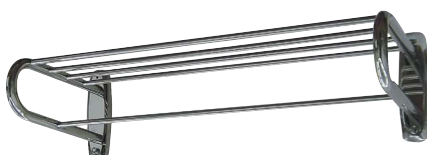

ACCESORIOS  
*Baño*

**SERIE CIRCLE**

ACERO INOXIDABLE 304 BRILLO

FÁCIL INSTALACIÓN / ALTA RESISTENCIA Y DURABILIDAD

**JABONERA**

60 x 146 x 135 mm

**CESTA BAÑERA**

30 x 198 x 100 mm

**TOALLERO REDONDO**

Ø 154 x 170 x 50 mm

**ESCOBILLERO ROUND**

Ø 100 x 355 mm

**ESCOBILLERO**

390 x 115 x 155 mm

**SÓLO ESCOBILLA**  
390 x 80 x 80 mm

**TOALLERO**

55 x 495 x 78 mm

**SOPORTE TOALLAS**

175 x 635 x 270 mm

**BARRA DE SEGURIDAD**

60 x 350 (300 útiles) x 80 Ø 25 mm