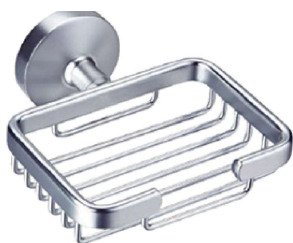

ACCESORIOS  
*Baño*

**SERIE SATIN**

ALUMINIO

FÁCIL INSTALACIÓN / ALTA RESISTENCIA Y DURABILIDAD

**JABONERA**

45 x 125 x 130 mm

**PORTA PAPEL**

140 x 142 x 70 mm

**ESCOBILLERO**

390 x 115 x 145 mm

**SÓLO ESCOBILLA**

390 x 80 x 80 mm

**TOALLERO REDONDO**

Ø 160 x 185 x 75 mm

**COLGADOR**

50 x 35 x 75 mm

**BARRA TOALLERO**

50 x 454 / 595 x 75 mm

**SOPORTE TOALLAS**

175 x 600 x 245 mm